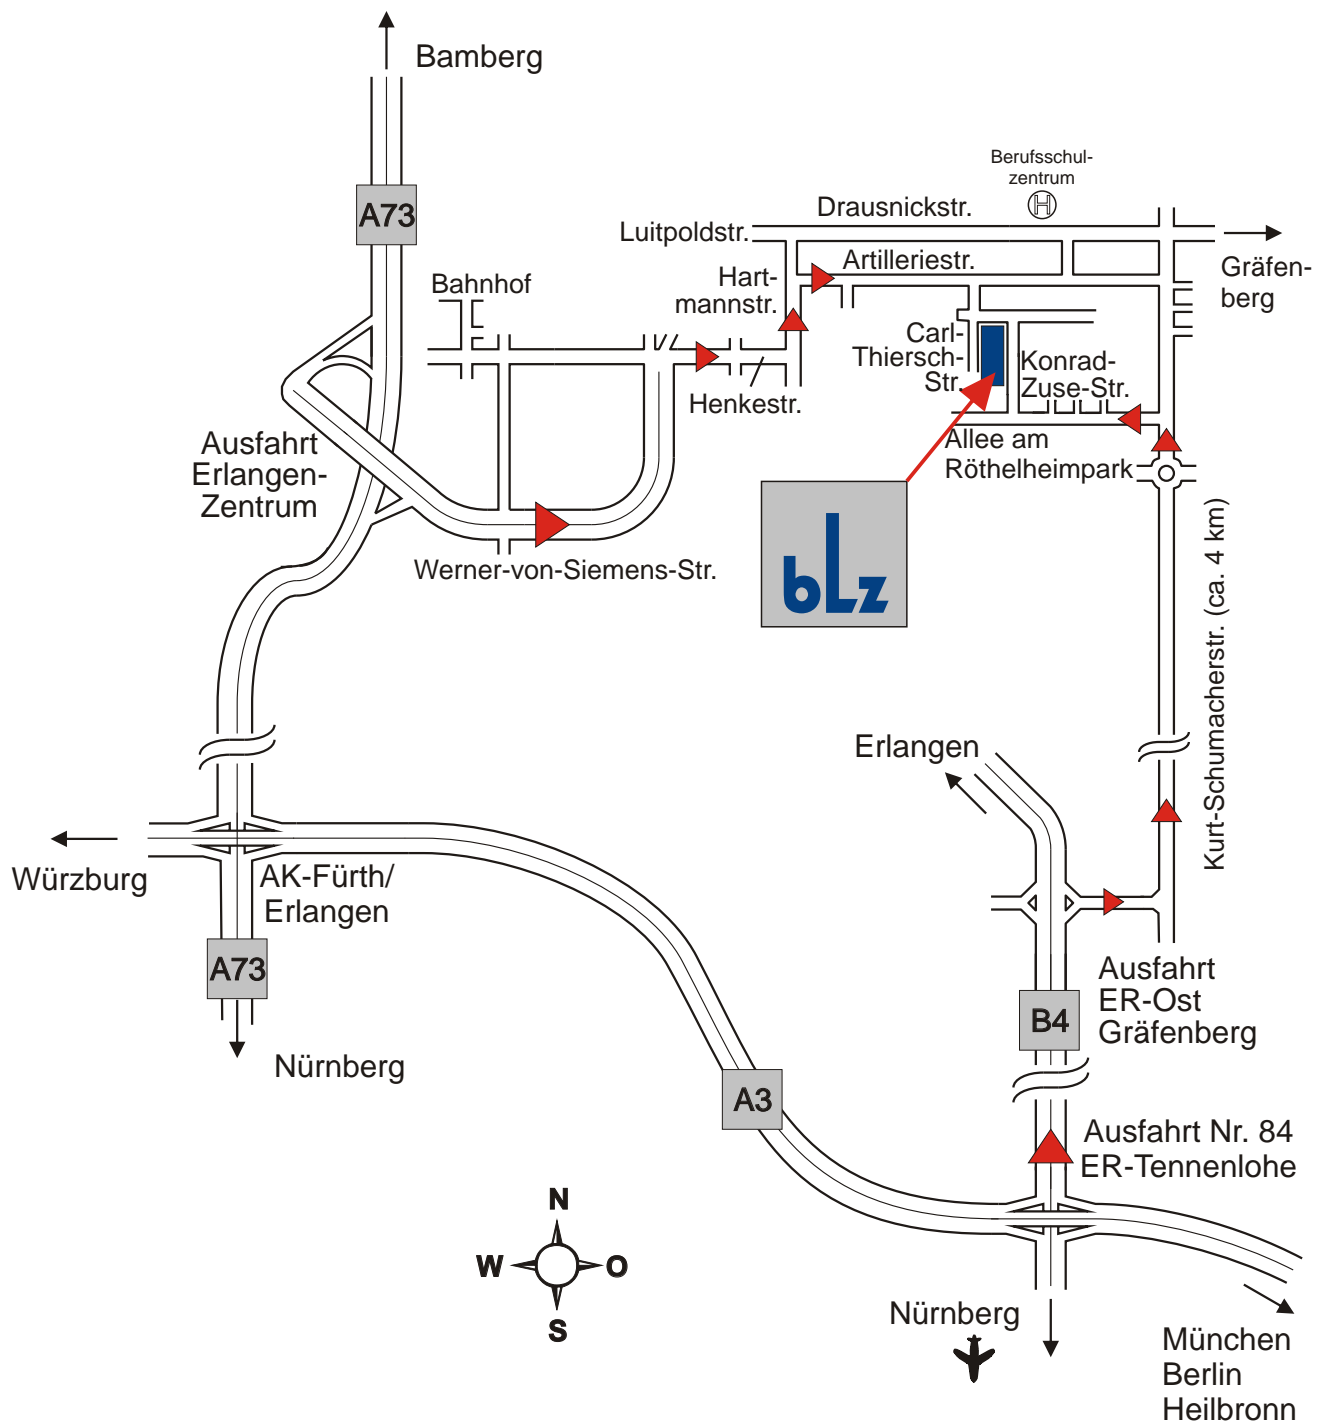

Anfahrt Bayerisches Laserzentrum GmbH

blz · Konrad-Zuse-Straße 2-6 · 91052 Erlangen · Tel.: 09131 / 977 900

Empfehlung:

Bei Anreise mit dem PKW benutzen Sie bitte die Anschlussstelle Tennenlohe (A 3) (ca. 5 min).

Bei Anreise mit der Bahn fahren Sie ab Bahnhofplatz mit der VGN-Buslinie 284 oder 294 (Richtung Sieglitzhof Eskilstunastraße) bis zur Haltestelle "Berufsschulzentrum" (ca. 10 min).

Wenn Sie am Flughafen Nürnberg ankommen, empfehlen wir Ihnen die Anreise mit dem Taxi (ca. 20 min; Fahrtkosten ca. 25,- EUR).