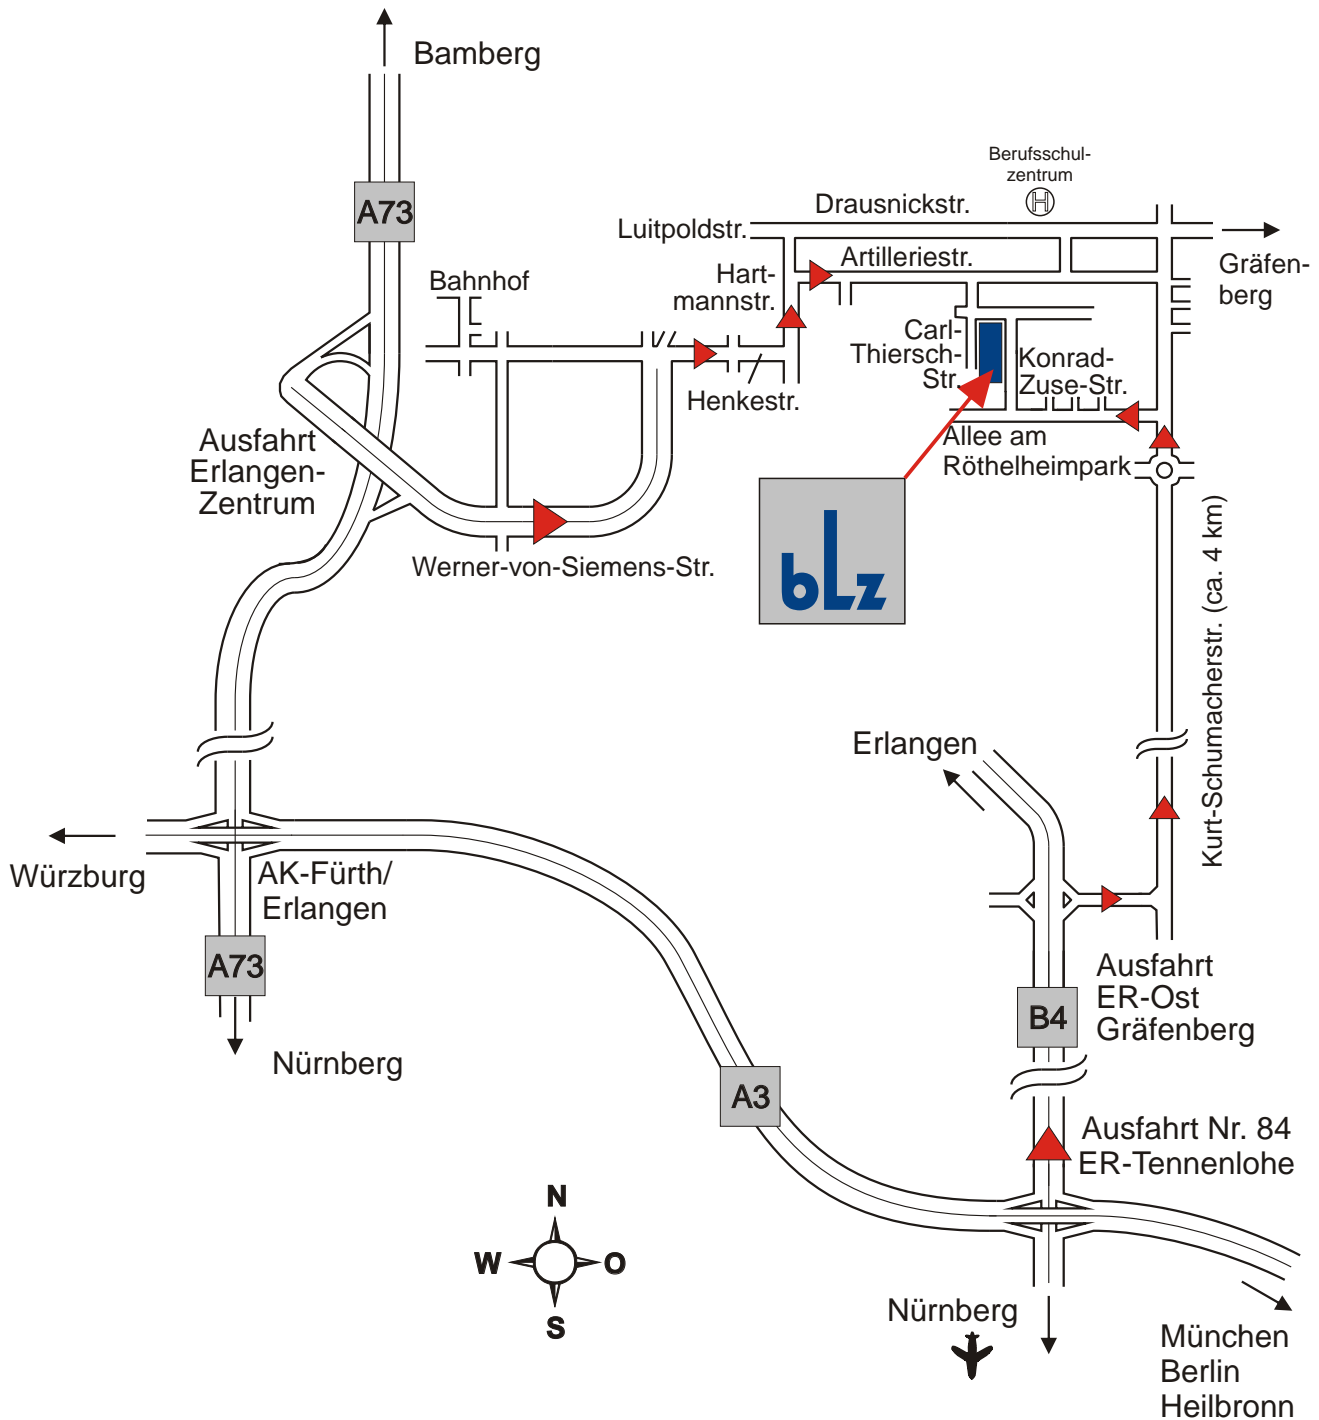

Anfahrt Bayerisches Laserzentrum GmbH

blz · Konrad-Zuse-Straße 2-6 · 91052 Erlangen · Tel.: 09131 / 977 900

Empfehlung:

Bei Anreise mit dem PKW benutzen Sie bitte die Anschlussstelle Tennenlohe (A 3) (ca. 5 min).

Bei Anreise mit der Bahn fahren Sie ab Bahnhofplatz mit der VGN-Buslinie 284 oder 294 (Richtung Sieglitzhof Eskilstunastraße) bis zur Haltestelle "Berufsschulzentrum" (ca. 10 min).

Wenn Sie am Flughafen Nürnberg ankommen, empfehlen wir Ihnen die Anreise mit dem Taxi (ca. 20 min; Fahrtkosten ca. 35,- EUR).